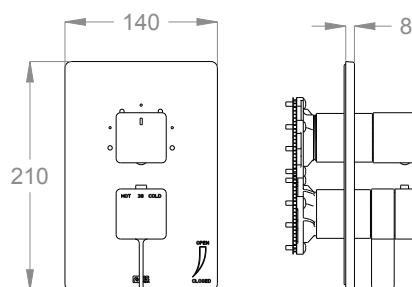

Parte esterna miscelatore doccia incasso termostatico a parete con rubinetto d'arresto e deviatore a quattro uscite.

Finiture disponibili

Chrome

10.00
Chrome

Black to White

28.00
Burning Black

36.00
Dark Graphite