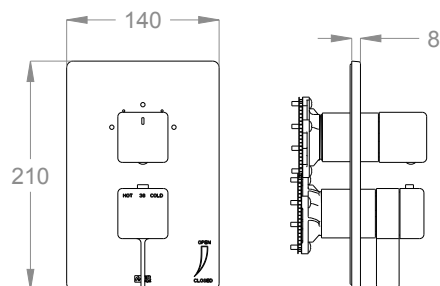

Parte esterna miscelatore doccia incasso termostatico a parete con rubinetto d'arresto e deviatore a tre uscite.

Finiture disponibili

Chrome

10.00
Chrome

Black to White

28.00
Burning Black

36.00
Dark Graphite