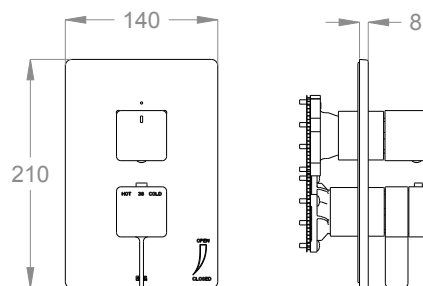

Parte esterna miscelatore doccia incasso termostatico a parete con rubinetto d'arresto e deviatore a due uscite.