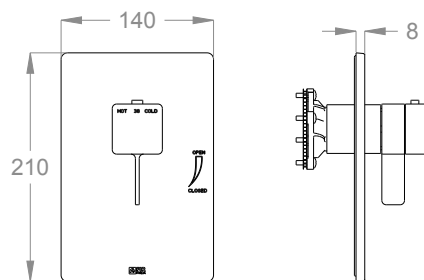

Parte esterna miscelatore doccia incasso termostatico a parete con rubinetto d'arresto.

Finiture disponibili

Chrome

10.00
Chrome

Black to White

28.00
Burning Black

36.00
Dark Graphite

38.00
Warm Grey

45.00
Matt Deluxe Gold

Dettagli tecnici

Articolo che prevede un'installazione a parete.

Articolo termostatico.

Thermo

Articolo con cartuccia termostatica.

0590581

Articolo con due entrate e una uscita.