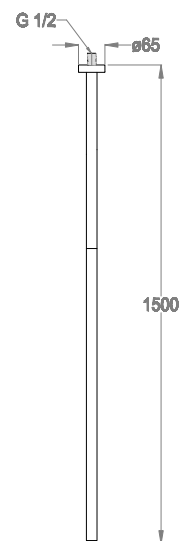

Bocca di erogazione a soffitto, ingresso acqua 1/2", lunghezza 1500 mm.

Finiture disponibili

Chrome

10.00
Chrome

Black to White

28.00
Burning Black

36.00
Dark Graphite

38.00
Warm Grey