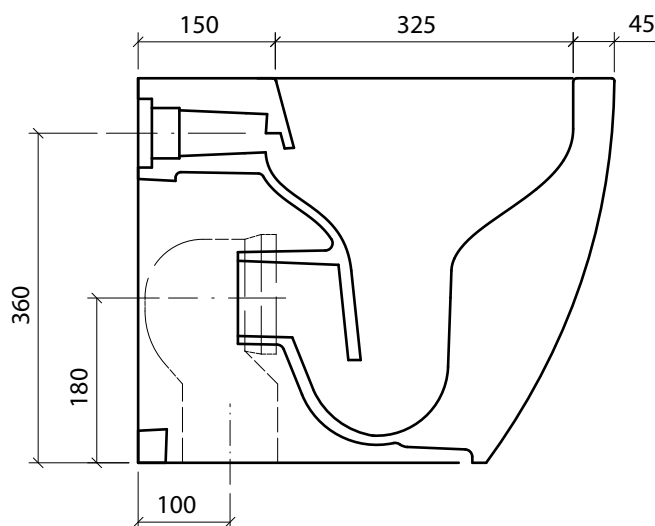

● **NERO MATT** cod. **7330NEMT**
Matt Black

● **GRIGIO MATT** cod. **7330GM**
Matt Grey

VISTA LATERALE

VISTA POSTERIORE

VISTA DALL'ALTO

SEZIONE A-A'

ATTENZIONE:

Galassia Spa persegue la filosofia di migliorare i prodotti aggiungendo nuovi materiali, innovazioni progettuali e tecnologie produttive. L'azienda si riserva di cambiare schede tecniche e caratteristiche di funzionamento degli articoli in ogni momento e senza necessità di preavviso. I pesi possono subire variazioni del 20%.