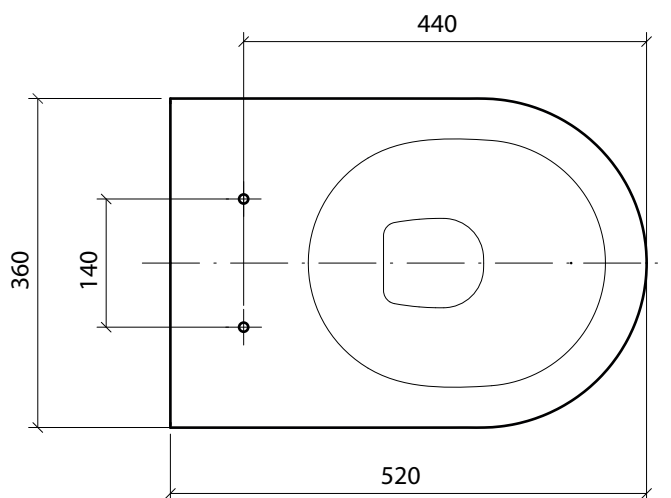

● **NERO MATT** cod. **7330NEMT**
Matt Black

● **GRIGIO MATT** cod. **7330GM**
Matt Grey

VISTA LATERALE

VISTA POSTERIORE

VISTA DALL'ALTO

SEZIONE A-A'

ATTENZIONE:

Galassia Spa persegue la filosofia di migliorare i prodotti aggiungendo nuovi materiali, innovazioni progettuali e tecnologie produttive. L'azienda si riserva di cambiare schede tecniche e caratteristiche di funzionamento degli articoli in ogni momento e senza necessità di preavviso. I pesi possono subire variazioni del 20%.