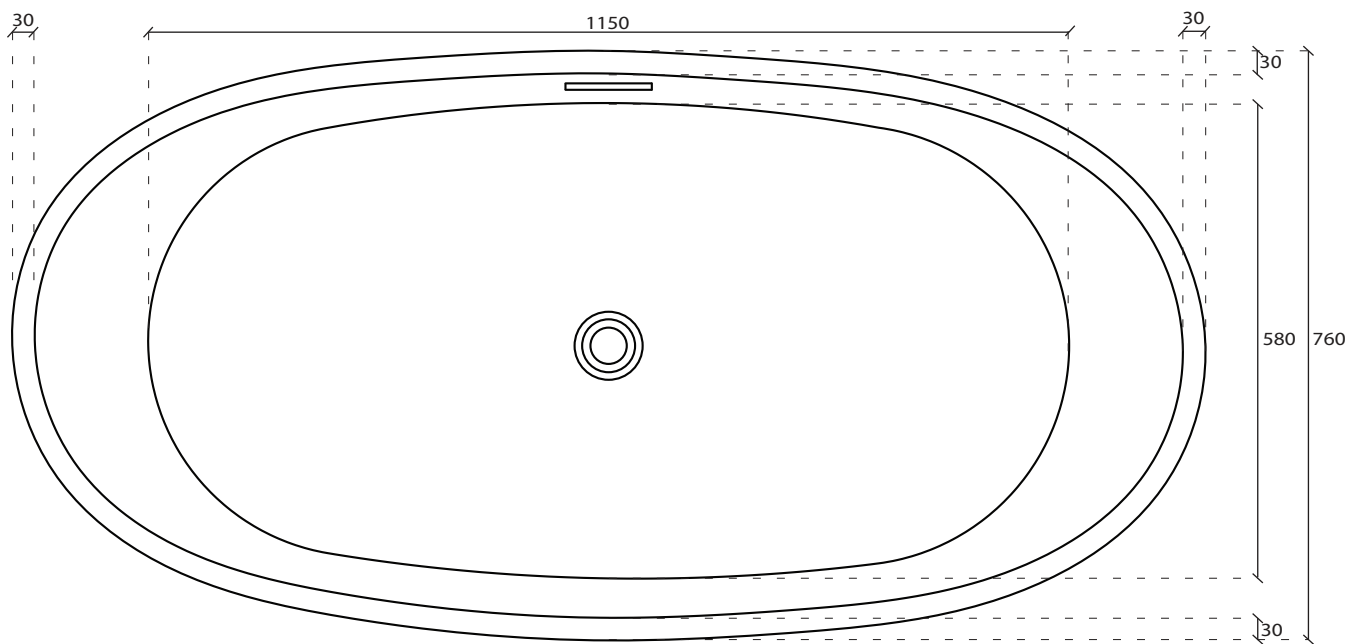

VISTA DALL'ALTO

VISTA POSTERIORE