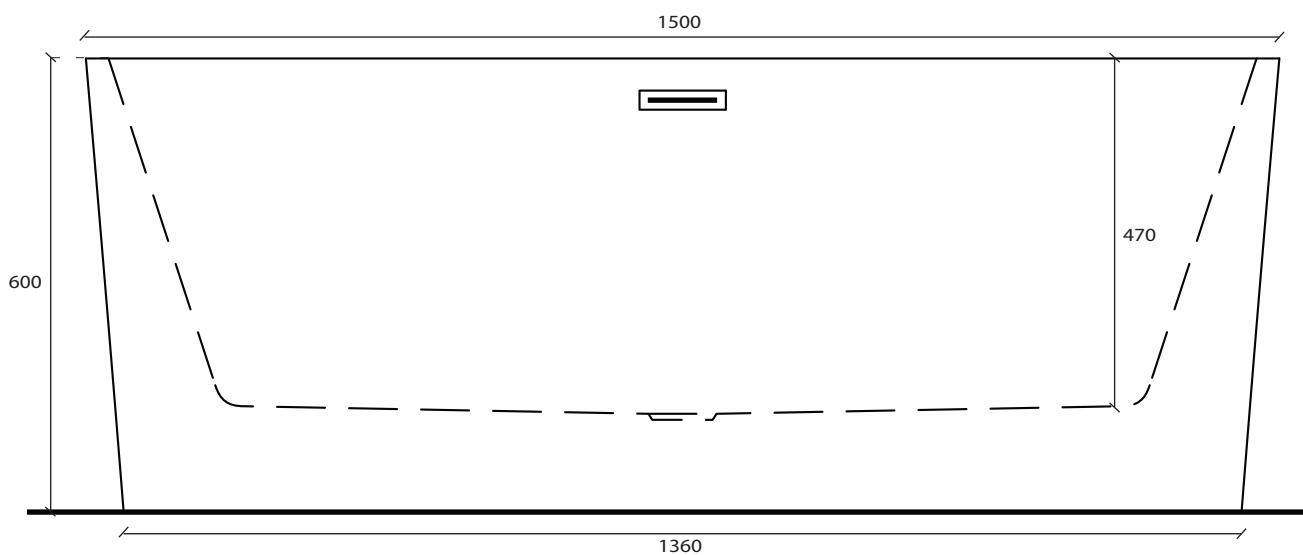

ATTENZIONE:

Galassia Spa persegue la filosofia di migliorare i prodotti aggiungendo nuovi materiali, innovazioni progettuali e tecnologie produttive. L'azienda si riserva di cambiare schede tecniche e caratteristiche di funzionamento degli articoli in ogni momento e senza necessità di preavviso. I pesi possono subire variazioni del 20%.

ATTENTION:

Galassia Spa is constantly improving its products by adding new materials, new projects and modern production technologies. The company reserves the right to change any technical specifications/ dimension and/or operating characteristics of the products at any time and without giving notice. the ceramic items weight may vary up to 20%