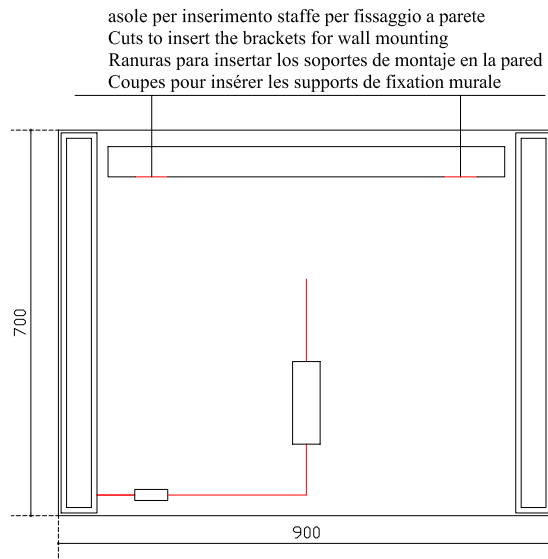

GALASSIA Italy

Art. 7248

Specchiera cm 90x70 filo lucido, completa di retroilluminazione a Led.
Interruttore con sistema di accensione Touch.

09/07/15

Mirror polished edge cm 90x70, complete with Led backlighting. Switch ignition touch.

Espejo con borde pulido cm 90x70, retroiluminación Led. Interruptor táctil.

Mirror cm 90x70 fil ciré, complet avec rétroéclairage par led. Interrupteur avec le système d'allumage tactile.

Vista frontale
Front view
Vista frontal
Vue frontale