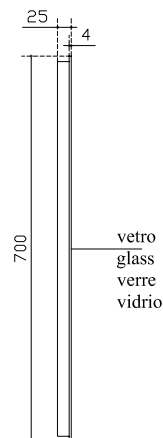

GALASSIA Italy

Art. 7248

Specchiera cm 90x70 filo lucido, completa di retroilluminazione a Led.
Interruttore con sistema di accensione Touch.

09/07/15

Mirror polished edge cm 90x70, complete with Led backlighting. Switch ignition touch.

Espejo con borde pulido cm 90x70, retroiluminación Led. Interruptor táctil.

Mirror cm 90x70 fil ciré, complet avec rétroéclairage par led. Interrupteur avec le système d'allumage tactile.

Vista frontale
Front view
Vista frontal
Vue frontale

Vista posteriore
Back view
Vista posterior
Vue arrière

Vista laterale
Lateral view
Vista lateral
Vue latérale

Galassia S.p.a

Zona industriale loc. Pantalone
1030 Corchiano (VT) - Italia
www.ceramicagalassia.com