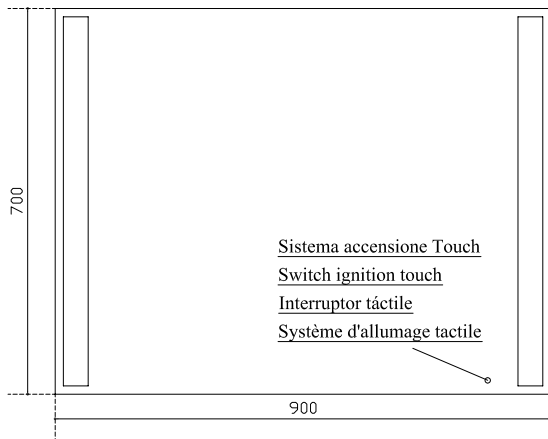

GALASSIA Italy

Art. 7248

Specchiera cm 90x70 filo lucido, completa di retroilluminazione a Led.
Interruttore con sistema di accensione Touch.

09/07/15

Mirror polished edge cm 90x70, complete with Led backlighting. Switch ignition touch.

Espejo con borde pulido cm 90x70, retroiluminación Led. Interruptor táctil.

Mirror cm 90x70 fil ciré, complet avec rétroéclairage par led. Interrupteur avec le système d'allumage tactile.

Vista frontale
Front view
Vista frontal
Vue frontale