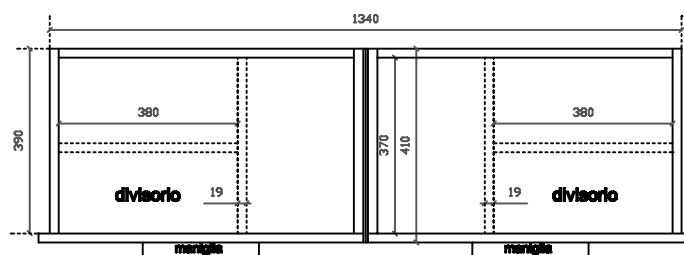

Eden
art. 7246 mobile sospeso con due cestoni estraibile per
lavabo cm 141x46 art. 7228

01/09/2015

Vista dall'alto

Vista dall'alto cestoni con divisori

Vista posteriore

Vista laterale

Vista frontale

Galassia S.p.A.