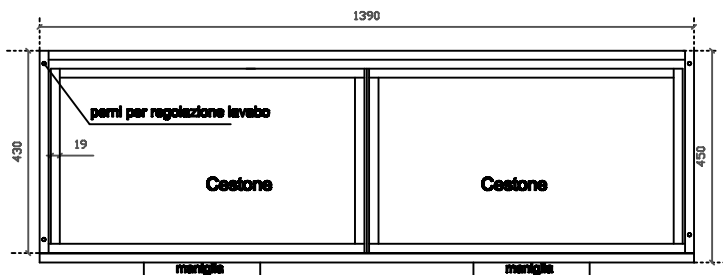

Eden
art. 7246 mobile sospeso con due cestoni estraibile per
lavabo cm 141x46 art. 7228

01/09/2015

Vista dall'alto

Vista dall'alto cestoni con divisori

Vista posteriore

Vista laterale

Vista frontale

Galassia S.p.A.