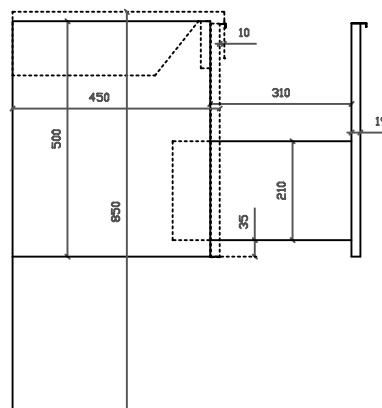

Eden
art. 7246 mobile sospeso con due cestoni estraibile per
lavabo cm 141x46 art. 7228

01/09/2015

Vista dall'alto

Vista dall'alto cestoni con divisori

Vista posteriore

Vista laterale

Vista frontale

Galassia S.p.A.