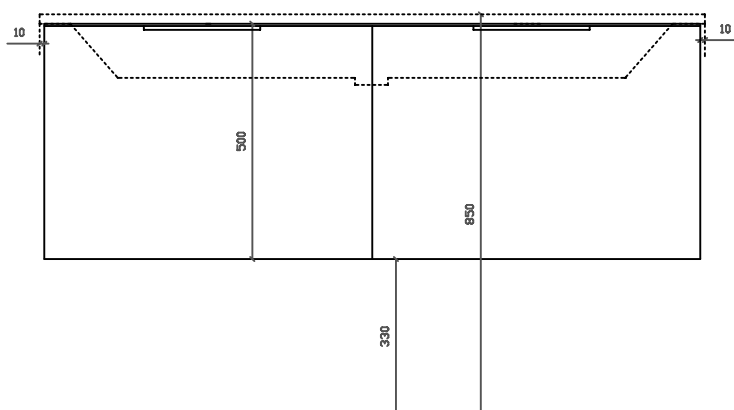

Eden
art. 7246 mobile sospeso con due cestoni estraibile per
lavabo cm 141x46 art. 7228

01/09/2015

Vista dall'alto

Vista dall'alto cestoni con divisori

Vista posteriore

Vista laterale

Vista frontale

Galassia S.p.A.