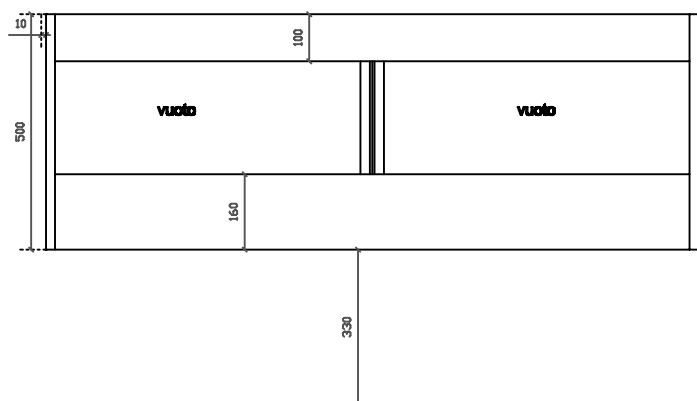

Eden
art. 7246 mobile sospeso con due cestoni estraibile per
lavabo cm 141x46 art. 7228

01/09/2015

Vista dall'alto

Vista dall'alto cestoni con divisori

Vista posteriore

Vista laterale

Vista frontale

Galassia S.p.A.