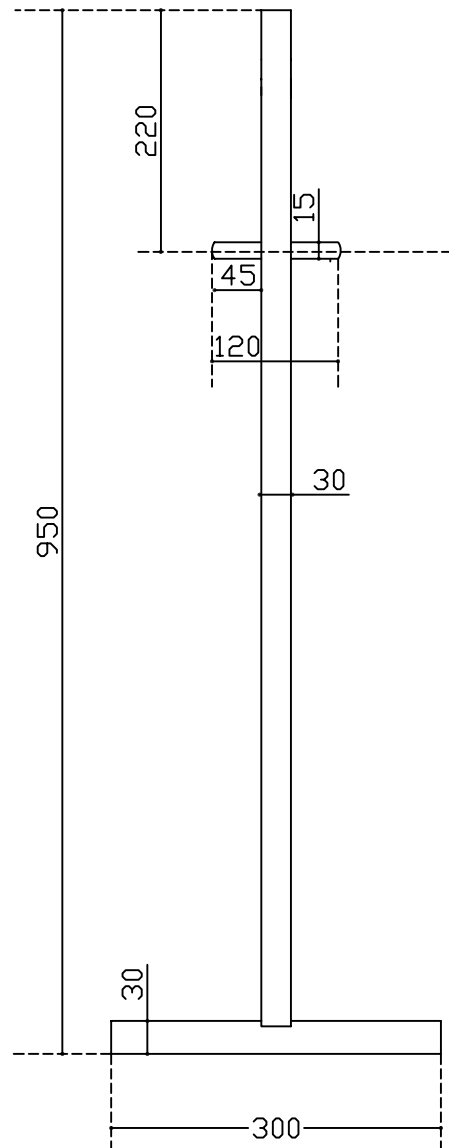

Art. 7238

Attaccapanni-portasciugamani in legno massello, sabbiato e verniciato nero opaco, h cm 95

Vista frontale