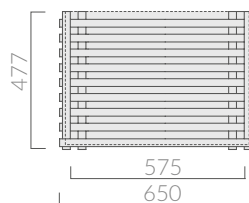

## COLORI / COLORS

○ 7235BI bianco  
white● 7235NE nero  
black

Struttura in legno massello di rovere, sabbato e verniciato opaco. Per lavabo art. 7221.  
Structure in solid oak wood, sandblasted and matt varnished. For basin art. 7221.

Kg. 5