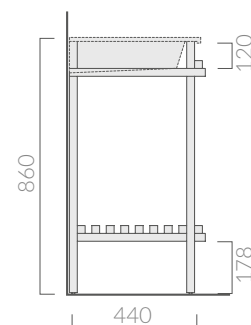

## COLORI / COLORS

○ 7235BI bianco  
white● 7235NE nero  
black

Struttura in legno massello di rovere, sabbato e verniciato opaco. Per lavabo art. 7221.  
Structure in solid oak wood, sandblasted and matt varnished. For basin art. 7221.

Kg. 5