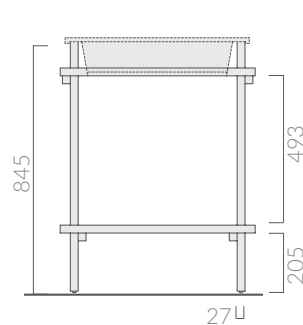

## COLORI / COLORS

○ 7235BI bianco  
white● 7235NE nero  
black

Struttura in legno massello di rovere, sabbato e verniciato opaco. Per lavabo art. 7221.  
Structure in solid oak wood, sandblasted and matt varnished. For basin art. 7221.

Kg. 5