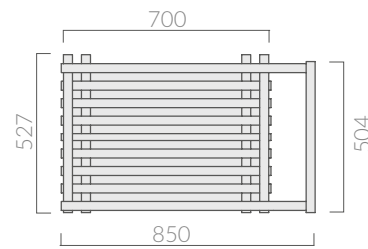

ATTENZIONE/ ATTENTION

Galassia Spa persegue la filosofia di migliorare i prodotti aggiungendo nuovi materiali, innovazioni progettuali e tecnologie produttive. L'azienda si riserva di cambiare

schede tecniche e caratteristiche di funzionamento degli articoli in ogni momento e senza necessità di preavviso. I pesi possono subire variazioni del 20 %

Galassia Spa is constantly improving its products by adding new materials, new projects and modern production technologies. The company reserves the right to change any technical

specifications/dimension and/or operating characteristics of the products at any time and without giving notice. The ceramic items weight may vary up to 20%.