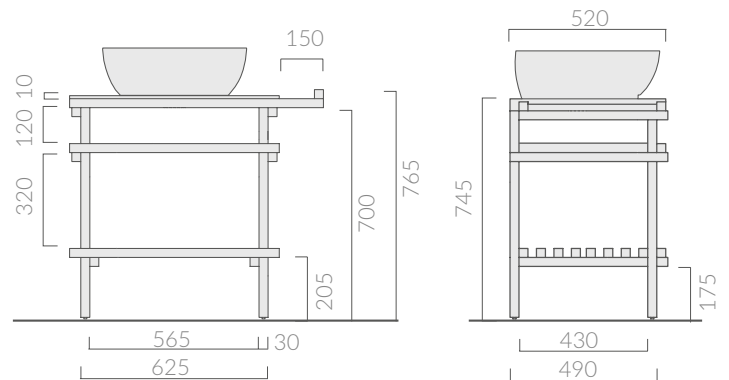

ATTENZIONE/ ATTENTION

Galassia Spa persegue la filosofia di migliorare i prodotti aggiungendo nuovi materiali, innovazioni progettuali e tecnologie produttive. L'azienda si riserva di cambiare

schede tecniche e caratteristiche di funzionamento degli articoli in ogni momento e senza necessità di preavviso. I pesi possono subire variazioni del 20 %

Galassia Spa is constantly improving its products by adding new materials, new projects and modern production technologies. The company reserves the right to change any technical

specifications/dimension and/or operating characteristics of the products at any time and without giving notice. The ceramic items weight may vary up to 20%.