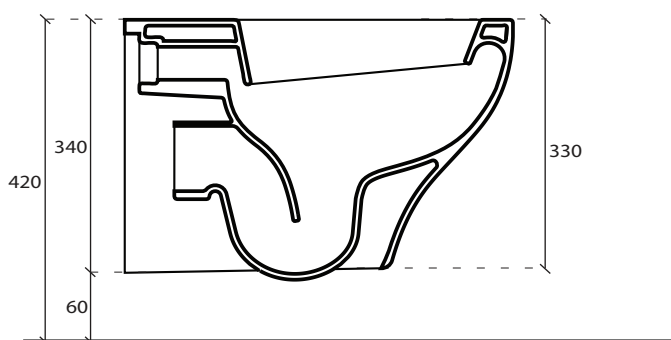

EDEN

Designed by **Antonio Pascale**

GALASSIA Italy

Art. **7215**

INFO

VASO SOSPESO
Wall-hung

PESO **Kg 21.5**
Weight

REVISIONE 1.0
Silvano Mariano

DATA
22/11/16

CE EN 997

COLORI

● **BIANCO LUCIDO** **cod. 7215**
Glossy White

ACCESSORI

COPRIVASO EXTRASLIM
Extra slim seat-cover
cod. 7219

COPRIVASO EXTRASLIM A CADUTA RALLENTATA
Extra slim seat-cover soft closing
cod. 7220

STAFFA FISSAGGIO
Fixing bracket for wall-hung wc
cod. 9051

RACCORDO SCARICO PARETE
Pipe for wall drain
cod. 9053

VISTA DALL'ALTO

SEZIONE A-A'

VISTA POSTERIORE

ATTENZIONE:

Galassia Spa persegue la filosofia di migliorare i prodotti aggiungendo nuovi materiali, innovazioni progettuali e tecnologie produttive. L'azienda si riserva di cambiare schede tecniche e caratteristiche di funzionamento degli articoli in ogni momento e senza necessità di preavviso. I pesi possono subire variazioni del 20%.

ATTENTION:

Galassia Spa is constantly improving its products by adding new materials, new projects and modern production technologies. The company reserves the right to change any technical specifications/ dimension and/or operating characteristics of the products at any time and without giving notice. the ceramic items weight may vary up to 20%