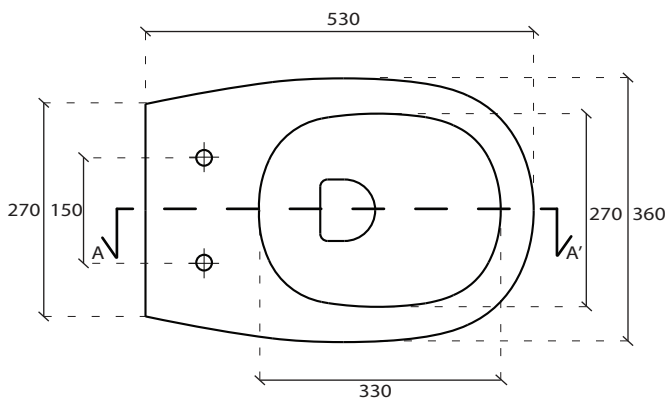

EDEN

Designed by **Antonio Pascale**

GALASSIA Italy

Art. **7215**

INFO

VASO SOSPESO
Wall-hung

PESO **Kg 21.5**
Weight

REVISIONE 1.0
Silvano Mariano

DATA
22/11/16

CE EN 997

COLORI

● **BIANCO LUCIDO** **cod. 7215**
Glossy White

ACCESSORI

COPRIVASO EXTRASLIM
Extra slim seat-cover
cod. 7219

COPRIVASO EXTRASLIM A CADUTA RALLENTATA
Extra slim seat-cover soft closing
cod. 7220

STAFFA FISSAGGIO
Fixing bracket for wall-hung wc
cod. 9051

RACCORDO SCARICO PARETE
Pipe for wall drain
cod. 9053

VISTA DALL'ALTO

SEZIONE A-A'