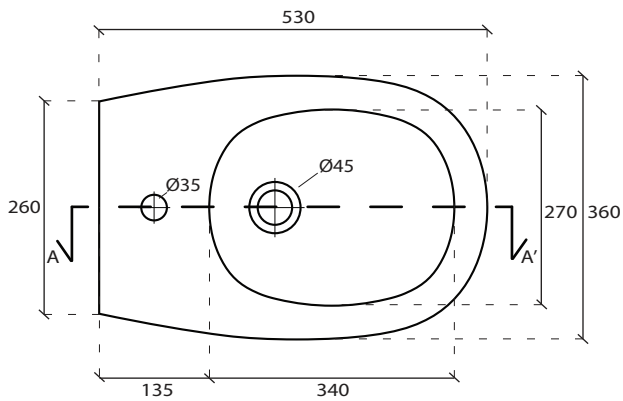

DATA
22/11/16

CE EN 997

COLORI

● **BIANCO LUCIDO** **cod. 7214**
Glossy White

VISTA DALL'ALTO

SEZIONE A-A'

VISTA POSTERIORE

ATTENZIONE: