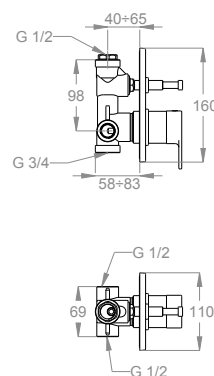

Miscelatore doccia incasso a parete con deviatore a due uscite.

Finiture disponibili

Chrome

10.00
Chrome

Black to White

28.00
Burning Black

36.00
Dark Graphite

38.00
Warm Grey

45.00
Matt Deluxe Gold

Dettagli tecnici

Articolo che prevede un'installazione a parete.

Ingresso dell'acqua.

G 1/2 (F)

Uscita dell'acqua.

G 3/4 (F)

Articolo con cartuccia a dischi ceramici.