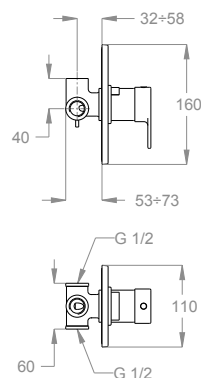

Miscelatore doccia incasso a parete.

Finiture disponibili

Chrome

10.00
Chrome

Black to White

28.00
Burning Black

36.00
Dark Graphite

38.00
Warm Grey

31.00
Icy Grey

33.00
Light Sand

20.01
White Chalk

Brushed

22.00
Glossy Ancient Brass

42.00
Ancient Brass

44.00
Frosted Silver

46.00
Trendy Copper

Matt Luxe

60.00
Ravishing Gold

61.00
Gentle Copper

62.00
Sparkling Silver

63.00
Royal Black

64.00
Silky Rose

Matt Golden

43.00
Matt Majestic Gold

45.00
Matt Deluxe Gold

Dettagli tecnici

Articolo che prevede un'installazione a parete.

Ingresso dell'acqua.

G 1/2 (F)

Uscita dell'acqua.

G 1/2 (F)

Articolo con cartuccia a dischi ceramici.

0590538