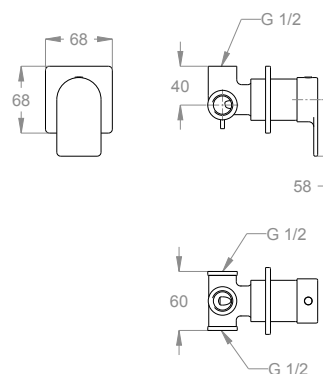

Miscelatore incasso a parete.

Finiture disponibili

Chrome

10.00
Chrome

Black to White

28.00
Burning Black

36.00
Dark Graphite

38.00
Warm Grey

31.00
Icy Grey

33.00
Light Sand

20.01
White Chalk

Brushed

22.00
Glossy Ancient Brass

42.00
Ancient Brass

44.00
Frosted Silver

46.00
Trendy Copper

Matt Luxe

60.00
Ravishing Gold

61.00
Gentle Copper

62.00
Sparkling Silver

63.00
Royal Black

64.00
Silky Rose

Matt Golden

43.00
Matt Majestic Gold

45.00
Matt Deluxe Gold

Dettagli tecnici

Articolo che prevede un'installazione a parete.

Ingresso dell'acqua.

G 1/2 (F)

Uscita dell'acqua.

G 1/2 (F)

Articolo con cartuccia a dischi ceramici.

0590538