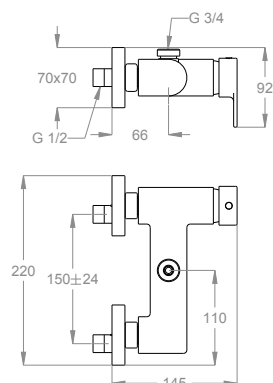

Miscelatore doccia esterno a parete con attacco per colonna doccia esterna.

Finiture disponibili

Chrome

10.00
Chrome

Black to White

28.00
Burning Black

36.00
Dark Graphite

38.00
Warm Grey

31.00
Icy Grey

33.00
Light Sand

20.01
White Chalk

Brushed

22.00
Glossy Ancient Brass

42.00
Ancient Brass

44.00
Frosted Silver

46.00
Trendy Copper

Matt Luxe

60.00
Ravishing Gold

61.00
Gentle Copper

62.00
Sparkling Silver

63.00
Royal Black

64.00
Silky Rose

Matt Golden

43.00
Matt Majestic Gold

45.00
Matt Deluxe Gold

Dettagli tecnici

Articolo che prevede un'installazione a parete.

Uscita dell'acqua.

G 3/4

Articolo con cartuccia a dischi ceramici.

0590535