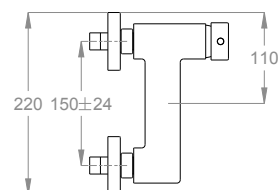

Miscelatore doccia esterno a parete con attacco flex.

Finiture disponibili

Chrome

10.00
Chrome

Black to White

28.00
Burning Black

36.00
Dark Graphite

38.00
Warm Grey

31.00
Icy Grey

33.00
Light Sand

20.01
White Chalk

Brushed

22.00
Glossy Ancient Brass

42.00
Ancient Brass

44.00
Frosted Silver

46.00
Trendy Copper

Matt Luxe

60.00
Ravishing Gold

61.00
Gentle Copper

62.00
Sparkling Silver

63.00
Royal Black

64.00
Silky Rose

Matt Golden

43.00
Matt Majestic Gold

45.00
Matt Deluxe Gold

Dettagli tecnici

Articolo che prevede un'installazione a parete.

Uscita dell'acqua.

G 1/2

Articolo con cartuccia a dischi ceramici.

0590535