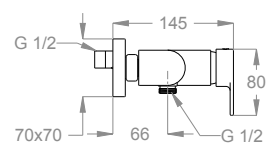

Miscelatore doccia esterno a parete con attacco flex.

Finiture disponibili

Chrome

10.00
Chrome

Black to White

28.00
Burning Black

36.00
Dark Graphite

38.00
Warm Grey

31.00
Icy Grey

33.00
Light Sand

20.01
White Chalk

Brushed

22.00
Glossy Ancient Brass

42.00
Ancient Brass

44.00
Frosted Silver

46.00
Trendy Copper

Matt Luxe

60.00
Ravishing Gold

61.00
Gentle Copper

62.00
Sparkling Silver

63.00
Royal Black

64.00
Silky Rose

Matt Golden

43.00
Matt Majestic Gold

45.00
Matt Deluxe Gold

Dettagli tecnici

Articolo che prevede un'installazione a parete.

Uscita dell'acqua.

G 1/2

Articolo con cartuccia a dischi ceramici.

0590535