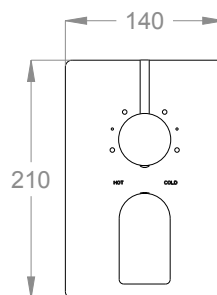

Parte esterna miscelatore doccia incasso a parete con deviatore a quattro uscite.

Finiture disponibili

Chrome

10.00
Chrome

Black to White

28.00
Burning Black

36.00
Dark Graphite

38.00
Warm Grey

45.00
Matt Deluxe Gold

Dettagli tecnici

Articolo che prevede un'installazione a parete.

Articolo con cartuccia a dischi ceramici.

0590576

Articolo con cartuccia deviatrice.

0590577

Articolo con due entrate e quattro uscite.