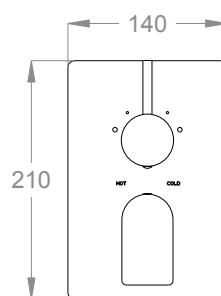

Parte esterna miscelatore doccia incasso a parete con deviatore a tre uscite.

Finiture disponibili

Chrome

10.00
Chrome

Black to White

28.00
Burning Black

36.00
Dark Graphite

38.00
Warm Grey