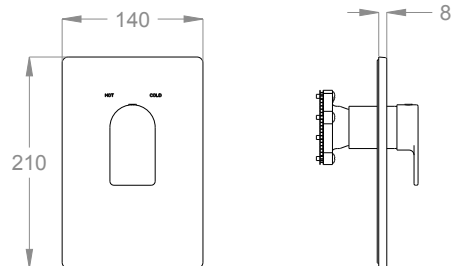

Parte esterna miscelatore doccia incasso a parete a una uscita.

Finiture disponibili

Chrome

10.00
Chrome

Black to White

28.00
Burning Black

36.00
Dark Graphite

38.00
Warm Grey