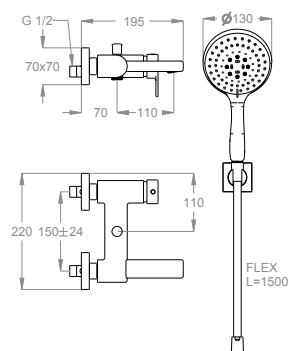

Miscelatore vasca esterno a parete con deviatore e doccetta multifunzione.

Finiture disponibili

Chrome

10.00
Chrome

Black to White

28.00
Burning Black

36.00
Dark Graphite

38.00
Warm Grey

45.00
Matt Deluxe Gold

Dettagli tecnici

Articolo che prevede un'installazione a parete.

Articolo dotato di rompigetto.

0500624

Articolo dotato di sistema con ugelli anticalcare Fast&Easy Clean, per la rimozione del calcare con un semplice gesto della mano.

Articolo con cartuccia a dischi ceramici.

0590535

Lunghezza del flessibile antitorsione in PVC.

L=1500

Codice articolo della doccetta multifunzione.

0540933

Supporto doccia con copertura interna antigraffio.