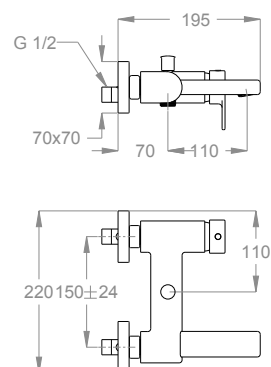

Miscelatore vasca esterno a parete con deviatore e attacco flex.