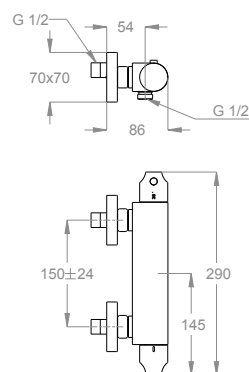

Miscelatore doccia esterno termostatico a parete con attacco flex.

Finiture disponibili

Chrome

10.00
Chrome

Black to White

28.00
Burning Black

36.00
Dark Graphite

38.00
Warm Grey

0590562

Articolo con vitone ceramico 90°.

0590401