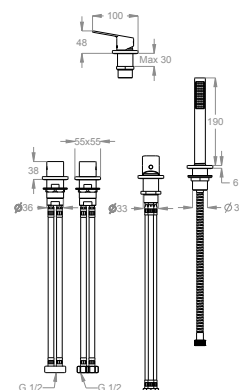

Gruppo bordo vasca a quattro fori al piano, con deviatore e doccetta duplex.

Finiture disponibili

Chrome

10.00
Chrome

Black to White

28.00
Burning Black

36.00
Dark Graphite

38.00
Warm Grey

45.00
Matt Deluxe Gold

Dettagli tecnici

Articolo che prevede un'installazione al piano.

Codice articolo della doccetta.

0500716

Articolo dotato di sistema con ugelli anticalcare Fast&Easy Clean, per la rimozione del calcare con un semplice gesto della mano.

Articolo con cartuccia a dischi ceramici.

0590546

Articolo con vitone ceramico 90°.

0590401

Lunghezza del flessibile antitorsione in ottone doppia aggraffatura.

L=1500