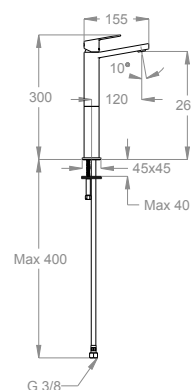

Miscelatore lavabo h. 300 mm, interasse 120 mm, senza scarico e senza foro per salterello.