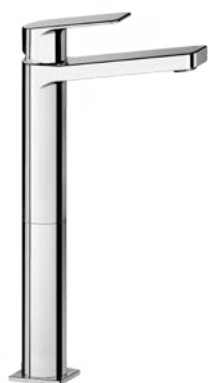

Miscelatore lavabo h. 300 mm, interasse 120 mm, senza scarico e senza foro per salterello.