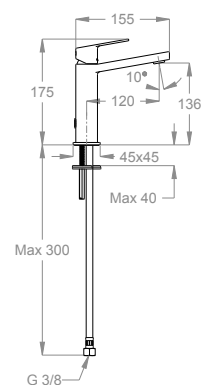

Miscelatore lavabo h. 175 mm, interasse 120 mm, senza scarico e senza foro per salterello.

Finiture disponibili

Chrome

10.00
Chrome

Black to White

28.00
Burning Black

36.00
Dark Graphite

38.00
Warm Grey