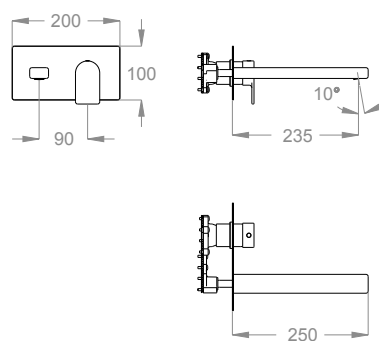

Parte esterna miscelatore lavabo incasso a parete con piastra, lunghezza 250 mm, interasse 235 mm.