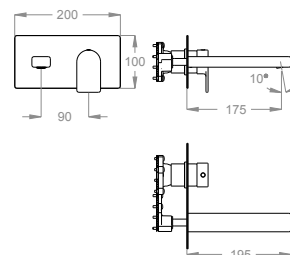

Parte esterna miscelatore lavabo incasso a parete con piastra, lunghezza 195 mm, interasse 175 mm.

Finiture disponibili

Chrome

10.00
Chrome

Black to White

28.00
Burning Black

36.00
Dark Graphite

38.00
Warm Grey