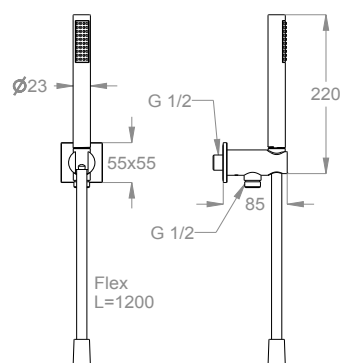

Doccetta duplex incasso a parete con presa acqua.

Finiture disponibili

Chrome

10.00
Chrome

Black to White

28.00
Burning Black

36.00
Dark Graphite

38.00
Warm Grey

45.00
Matt Deluxe Gold

Dettagli tecnici

Articolo che prevede un'installazione a parete.

Ingresso dell'acqua.

G 1/2

Codice articolo della doccetta.

0540043

Articolo dotato di sistema con ugelli anticalcare Fast&Easy Clean, per la rimozione del calcare con un semplice gesto della mano.

Lunghezza del flessibile antitorsione in PVC.

L=1200

Supporto doccia con copertura interna antigraffio.

Articolo dotato di sistema di regolazione precisa e facilitata.