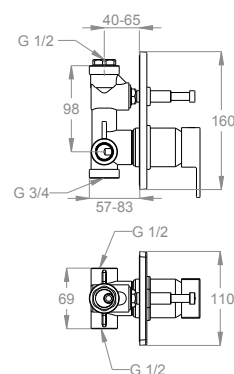

Miscelatore doccia incasso a parete con deviatore a due uscite.

## Dettagli tecnici

Articolo che prevede un'installazione a parete.

Ingresso dell'acqua.

G 1/2 (F)

Uscita dell'acqua.

G 3/4 (F)

Articolo con cartuccia a dischi ceramici.

0590538