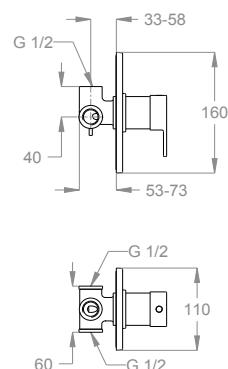

Miscelatore doccia incasso a parete.

Finiture disponibili

Chrome

10.00
Chrome

Black to White

28.00
Burning Black

36.00
Dark Graphite

38.00
Warm Grey

31.00
Icy Grey

33.00
Light Sand

20.01
White Chalk

Brushed

22.00
Glossy Ancient Brass

42.00
Ancient Brass

44.00
Frosted Silver

46.00
Trendy Copper

Matt Luxe

60.00
Ravishing Gold

61.00
Gentle Copper

62.00
Sparkling Silver

63.00
Royal Black

64.00
Silky Rose

Matt Golden

43.00
Matt Majestic Gold

45.00
Matt Deluxe Gold

Dettagli tecnici

Articolo che prevede un'installazione a parete.

Ingresso dell'acqua.

G 1/2 (F)

Uscita dell'acqua.

G 1/2 (F)

Articolo con cartuccia a dischi ceramici.

0590538