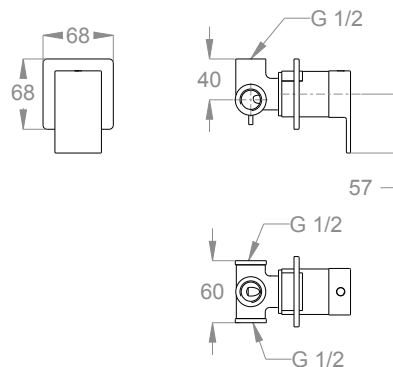

Miscelatore incasso a parete.

Finiture disponibili

Chrome

10.00
Chrome

Black to White

28.00
Burning Black

36.00
Dark Graphite

38.00
Warm Grey

31.00
Icy Grey

33.00
Light Sand

20.01
White Chalk

Brushed

22.00
Glossy Ancient Brass

42.00
Ancient Brass

44.00
Frosted Silver

46.00
Trendy Copper

Matt Luxe

60.00
Ravishing Gold

61.00
Gentle Copper

62.00
Sparkling Silver

63.00
Royal Black

64.00
Silky Rose

Matt Golden

43.00
Matt Majestic Gold

45.00
Matt Deluxe Gold

Dettagli tecnici

Articolo che prevede un'installazione a parete.

Ingresso dell'acqua.

Uscita dell'acqua.

G 1/2 (F)

G 1/2 (F)

Articolo con cartuccia a dischi ceramici.

0590538