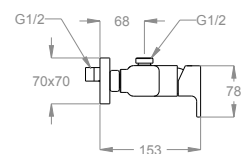

Miscelatore doccia esterno a parete con attacco per colonna doccia esterna.

Finiture disponibili

Chrome

10.00
Chrome

Black to White

28.00
Burning Black

36.00
Dark Graphite

38.00
Warm Grey

31.00
Icy Grey

33.00
Light Sand

20.01
White Chalk

Brushed

22.00
Glossy Ancient Brass

42.00
Ancient Brass

44.00
Frosted Silver

46.00
Trendy Copper

Matt Luxe

60.00
Ravishing Gold

61.00
Gentle Copper

62.00
Sparkling Silver

63.00
Royal Black

64.00
Silky Rose

Matt Golden

43.00
Matt Majestic Gold

45.00
Matt Deluxe Gold

Dettagli tecnici

Articolo che prevede un'installazione a parete.

Uscita dell'acqua.

G 3/4

Articolo con cartuccia a dischi ceramici.

0590535