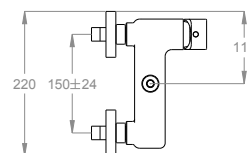

Miscelatore doccia esterno a parete con attacco per colonna doccia esterna.

Finiture disponibili

Chrome

10.00
Chrome

Black to White

28.00
Burning Black

36.00
Dark Graphite

38.00
Warm Grey

31.00
Icy Grey

33.00
Light Sand

20.01
White Chalk

Brushed

22.00
Glossy Ancient Brass

42.00
Ancient Brass

44.00
Frosted Silver

46.00
Trendy Copper

Matt Luxe

60.00
Ravishing Gold

61.00
Gentle Copper

62.00
Sparkling Silver

63.00
Royal Black

64.00
Silky Rose

Matt Golden

43.00
Matt Majestic Gold

45.00
Matt Deluxe Gold

Dettagli tecnici

Articolo che prevede un'installazione a parete.

Uscita dell'acqua.

G 3/4

Articolo con cartuccia a dischi ceramici.

0590535