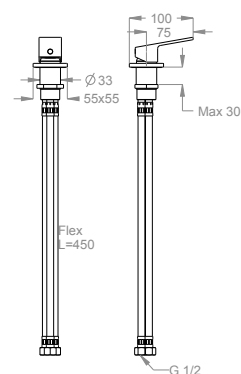

Miscelatore al piano per bocca di erogazione.

Finiture disponibili

Chrome

10.00
Chrome

Black to White

28.00
Burning Black

36.00
Dark Graphite

38.00
Warm Grey

45.00
Matt Deluxe Gold

Dettagli tecnici

Articolo che prevede un'installazione al piano.

Ingresso dell'acqua.

G 1/2 (F)

Uscita dell'acqua.

G 1/2 (F)

Articolo con cartuccia a dischi ceramici.