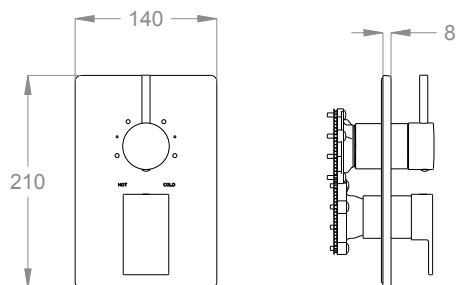

Parte esterna miscelatore doccia incasso a parete con deviatore a quattro uscite.

Finiture disponibili

Chrome

10.00
Chrome

Black to White

28.00
Burning Black

36.00
Dark Graphite

38.00
Warm Grey

45.00
Matt Deluxe Gold

Dettagli tecnici

Articolo che prevede un'installazione a parete.

Articolo con cartuccia a dischi ceramici.

0590576

Articolo con cartuccia deviatrice.

0590577

Articolo con due entrate e quattro uscite.