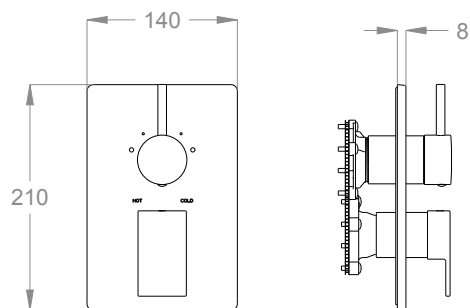

Parte esterna miscelatore doccia incasso a parete con deviatore a tre uscite.

Finiture disponibili

Chrome

10.00
Chrome

Black to White

28.00
Burning Black

36.00
Dark Graphite

38.00
Warm Grey

45.00
Matt Deluxe Gold

Dettagli tecnici

Articolo che prevede un'installazione a parete.

Articolo con cartuccia a dischi ceramici.

0590576

Articolo con cartuccia deviatrice.

0590577

Articolo con due entrate e tre uscite.