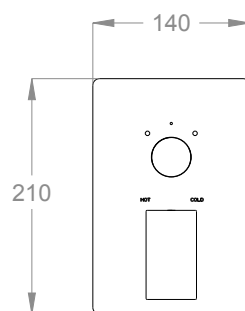

Parte esterna miscelatore doccia incasso a parete con deviatore a due uscite.

Finiture disponibili

Chrome

10.00
Chrome

Black to White

28.00
Burning Black

36.00
Dark Graphite

38.00
Warm Grey

45.00
Matt Deluxe Gold

Dettagli tecnici

Articolo che prevede un'installazione a parete.

Articolo con cartuccia a dischi ceramici.

0590576

Articolo con cartuccia deviatrice.

0590574

Articolo con due entrate e due uscite.