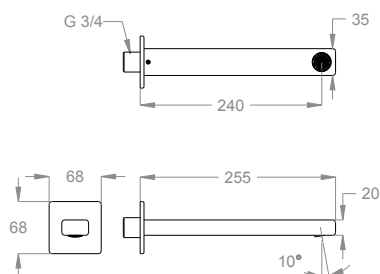

Bocca di erogazione a parete, ingresso acqua 3/4", interasse 240 mm, lunghezza 255 mm.

Finiture disponibili

Chrome

10.00
Chrome

Black to White

28.00
Burning Black

36.00
Dark Graphite

38.00
Warm Grey

45.00
Matt Deluxe Gold

Dettagli tecnici

Articolo che prevede un'installazione a parete.

Articolo dotato di rompigitto.

0500624