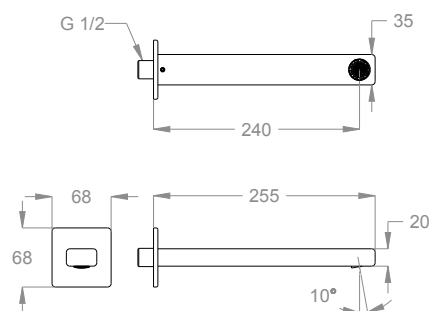

Bocca di erogazione a parete, ingresso acqua 1/2", interasse 240 mm, lunghezza 255 mm.

Finiture disponibili

Chrome

10.00
Chrome

Black to White

28.00
Burning Black

36.00
Dark Graphite

38.00
Warm Grey