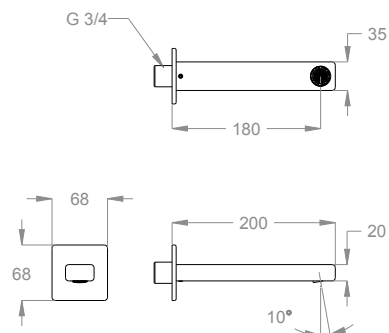

Bocca di erogazione a parete, ingresso acqua 3/4", interasse 180 mm, lunghezza 200 mm.