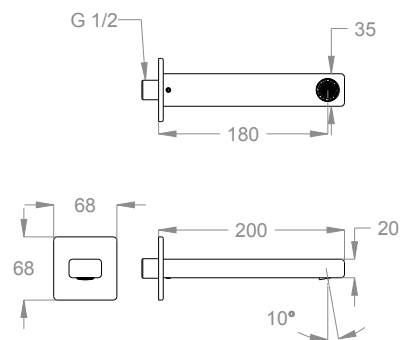

Bocca di erogazione a parete, ingresso acqua 1/2", interasse 180 mm, lunghezza 200 mm.

Finiture disponibili

Chrome

10.00
Chrome

Black to White

28.00
Burning Black

36.00
Dark Graphite

38.00
Warm Grey