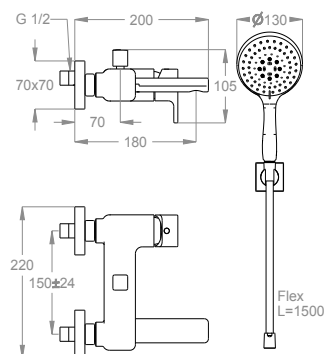

Miscelatore vasca esterno a parete con deviatore e doccetta multifunzione.

Finiture disponibili

Chrome

10.00
Chrome

Black to White

28.00
Burning Black

36.00
Dark Graphite

38.00
Warm Grey

45.00
Matt Deluxe Gold

Dettagli tecnici

Articolo che prevede un'installazione a parete.

Articolo dotato di rompigetto.

0500624

Articolo dotato di sistema con ugelli anticalcare Fast&Easy Clean, per la rimozione del calcare con un semplice gesto della mano.

Articolo con cartuccia a dischi ceramici.

0590535

Lunghezza del flessibile antitorsione in PVC.

L=1500

Codice articolo della doccetta multifunzione.

0540933

Supporto doccia con copertura interna antigraffio.