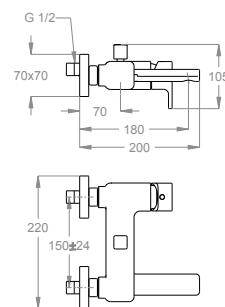

Miscelatore vasca esterno a parete con deviatore e attacco flex.