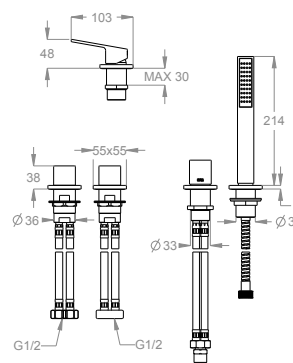

Gruppo bordo vasca a quattro fori al piano, con deviatore e doccetta duplex.

## Dettagli tecnici

Articolo che prevede un'installazione al piano.

Codice articolo della doccetta.

0500713

Articolo dotato di sistema con ugelli anticalcare Fast&Easy Clean, per la rimozione del calcare con un semplice gesto della mano.

Articolo con cartuccia a dischi ceramici.

0590546

Articolo con vitone ceramico 90°.

0590401

Lunghezza del flessibile antitorsione in ottone doppia aggiratura.

L=1500