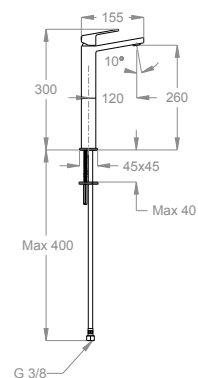

Miscelatore lavabo h. 300 mm, interasse 120 mm, senza scarico e senza foro per salterello.

Finiture disponibili

Chrome

10.00
Chrome

Black to White

28.00
Burning Black

36.00
Dark Graphite

38.00
Warm Grey