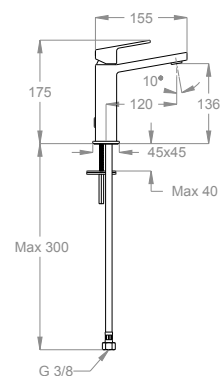

Miscelatore lavabo h. 175 mm, interasse 120 mm, senza scarico e senza foro per salterello.