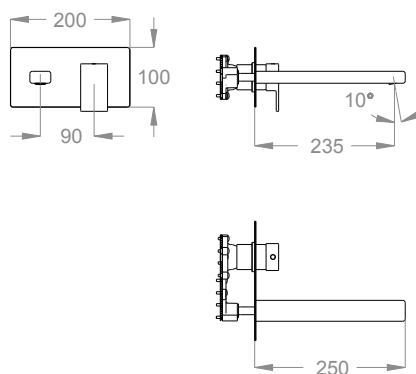

Parte esterna miscelatore lavabo incasso a parete con piastra, lunghezza 250 mm, interasse 235 mm.

Finiture disponibili

Chrome

10.00
Chrome

Black to White

28.00
Burning Black

36.00
Dark Graphite

38.00
Warm Grey