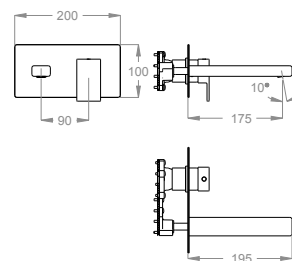

Parte esterna miscelatore lavabo incasso a parete con piastra, lunghezza 195 mm, interasse 175 mm.

Finiture disponibili

Chrome

10.00
Chrome

Black to White

28.00
Burning Black

36.00
Dark Graphite

38.00
Warm Grey